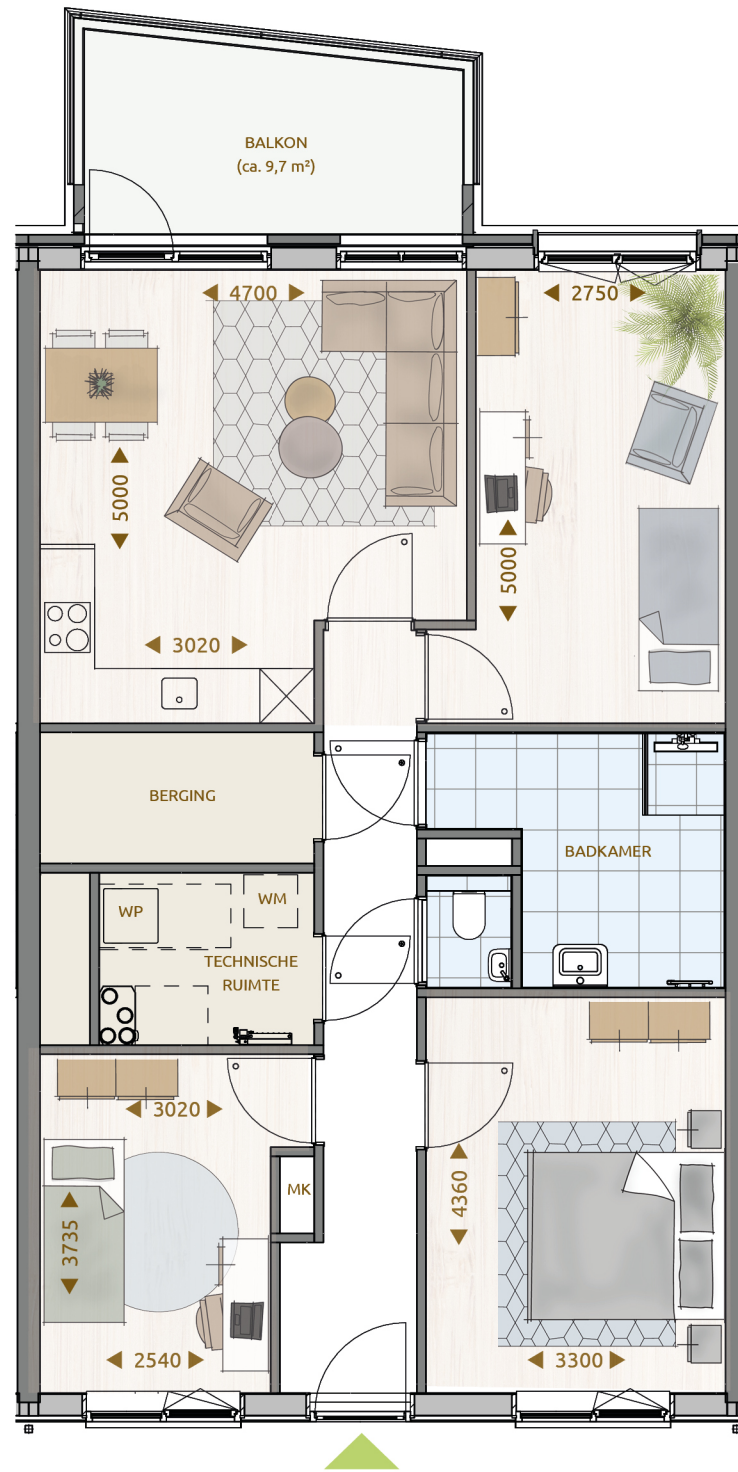

gezien : MdR datum : 02-10-2023

getekend : FC/LK gewijzigd : 11-03-2024

afmeting : A2 wijzigingsnummer :

project : **Soeterdael Fase 2 - Waterblok**

onderdeel: **Bouwnummer 081 (5e verdieping)
 Type B1**

schaal
 1:50
 status
 Definitief
 projectnummer
 2792

* De maatvoering en plaatsbepaling van de installatievoorzieningen op deze tekening zijn indicatief, er kunnen geen rechten aan ontleend worden.

Soeterdael

driekamer-appartement | basis

Soeterdael

driekamer-appartement | optie L-vormige woonkamer

Soeterdael

vierkamer-appartement | optie slaapkamer